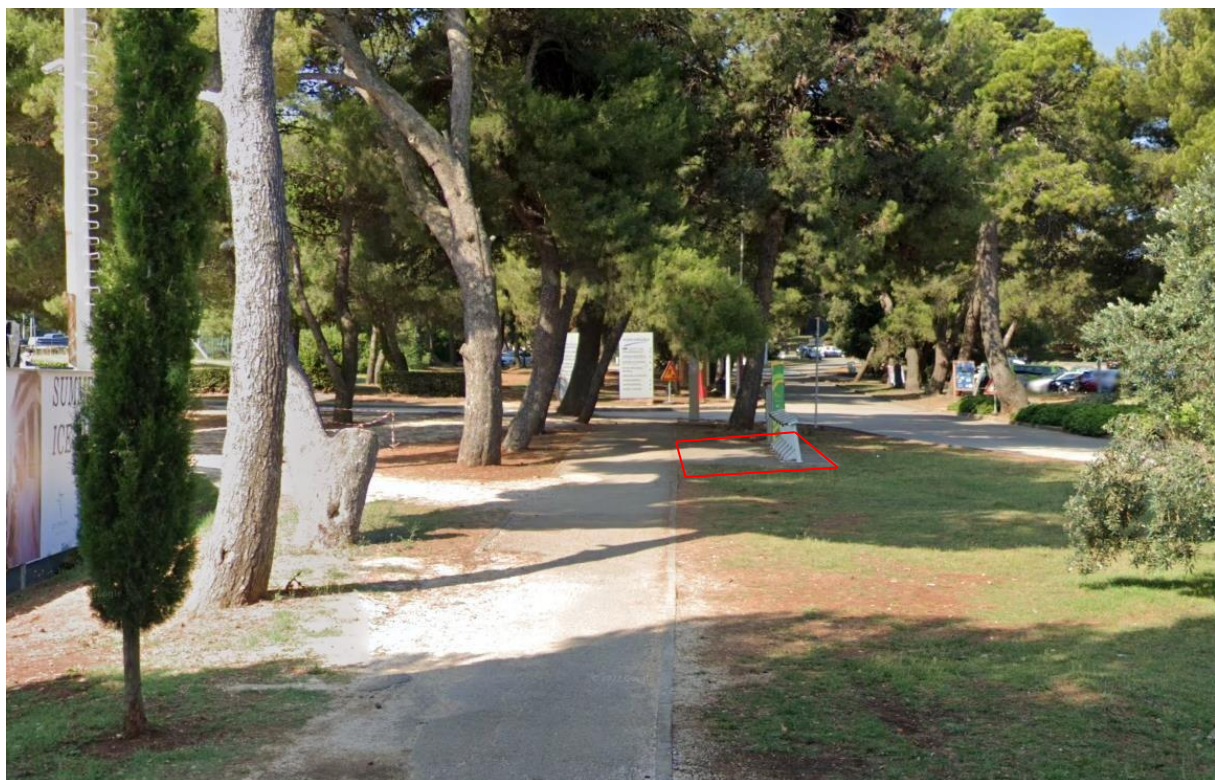

4. Lokacija – Verudella 3,00x6,60=19,80m²