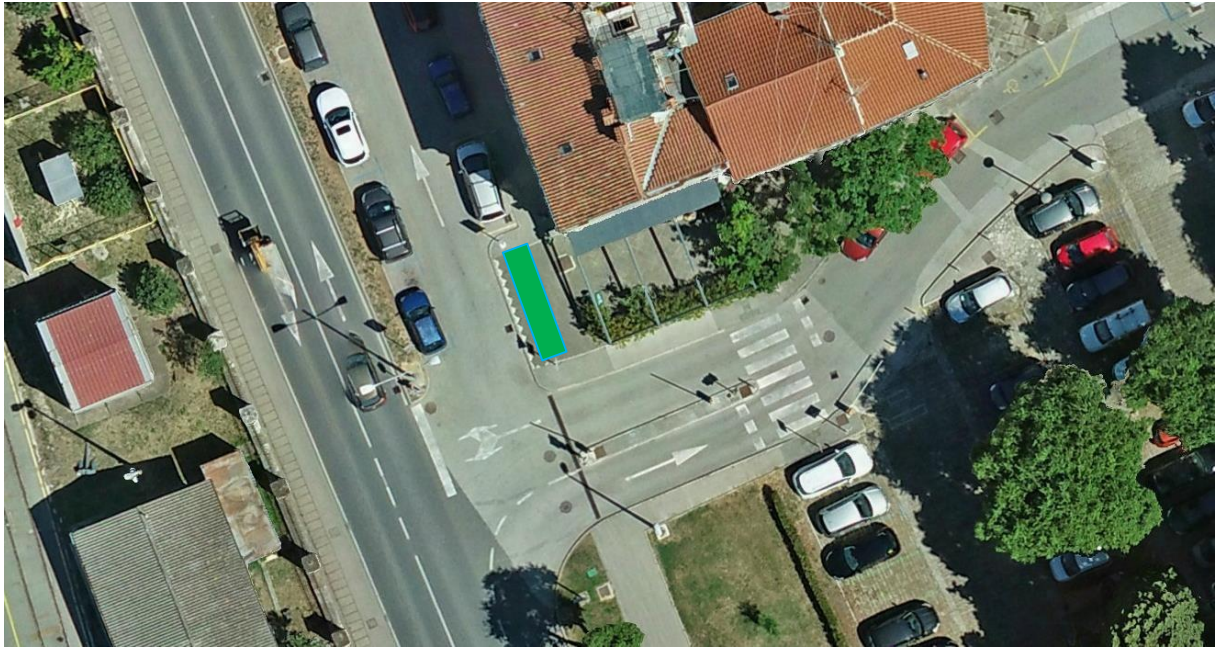

4. Lokacija – Verudella 3,00x6,60=19,80m<sup>2</sup>

5. Lokacija – Autobusni kolodvor 2,90x6,80=19,72m<sup>2</sup>

6. Lokacija – Ulica Štoja (okretište JGP-a)  $2,70 \times 6,80 = 18,36\text{m}^2$

7. Lokacija – Flaciusova ul. 1,50x6,40=9,60m<sup>2</sup>

12. Lokacija – Riva 1,50x5,10=7,65m<sup>2</sup>

13. Lokacija – Amfiteatarska ul.  $1,50 \times 7,80 = 11,70\text{m}^2$

14. Lokacija – Ozad Arene 1,50x5,10=7,65m<sup>2</sup>

15. Lokacija – Da Vincijeva ul. 1,50x5,10=7,65m<sup>2</sup>