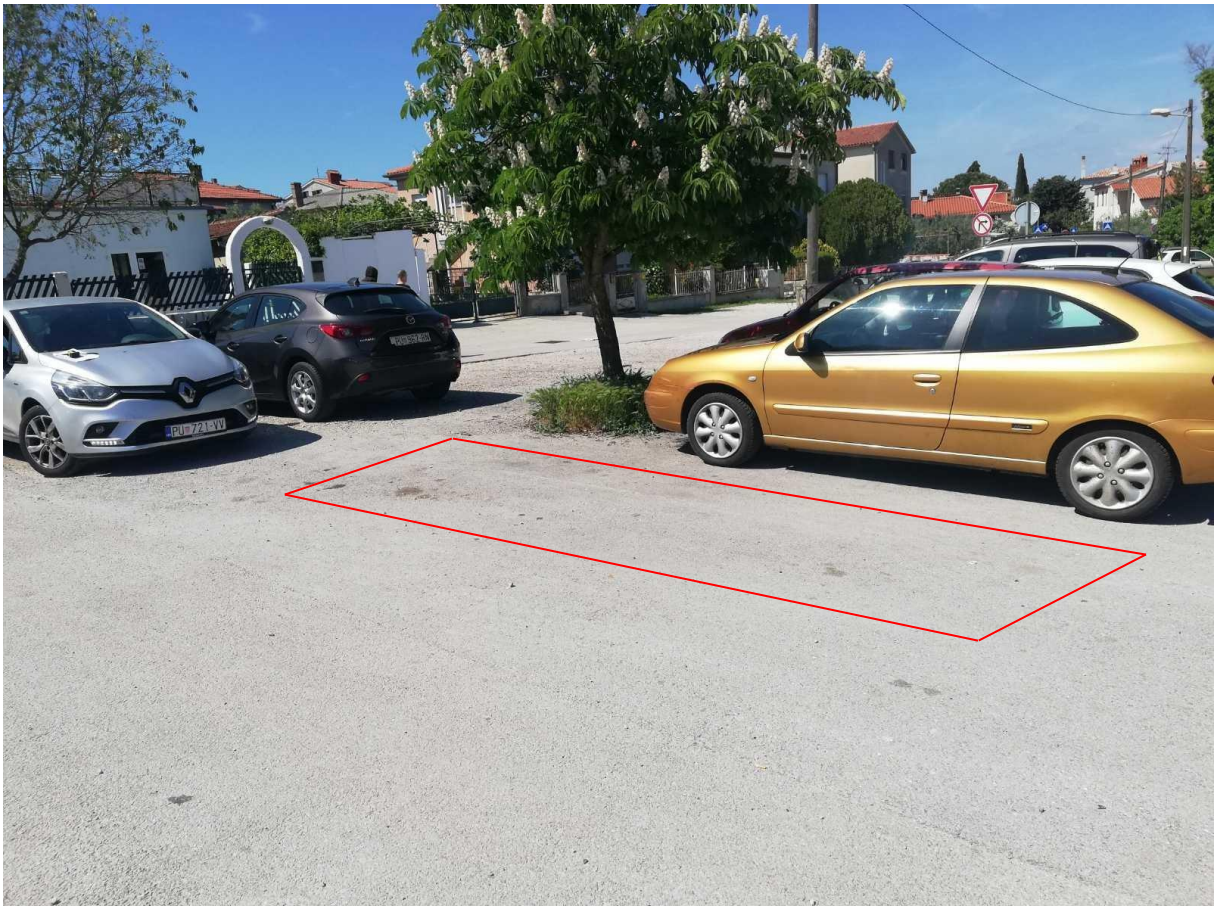

29. Lokacija - Jeretova ulica 1,50x6,10=9,15m<sup>2</sup>

30. Lokacija - DC Rojc 1,50x5,10=7,65m<sup>2</sup>

31. Lokacija – Ulica 119. brigade (Carinski gat)  $1,50 \times 5,10 = 7,65m^2$

32. Lokacija – Japodska ulica 1,50x5,10=7,65m<sup>2</sup>