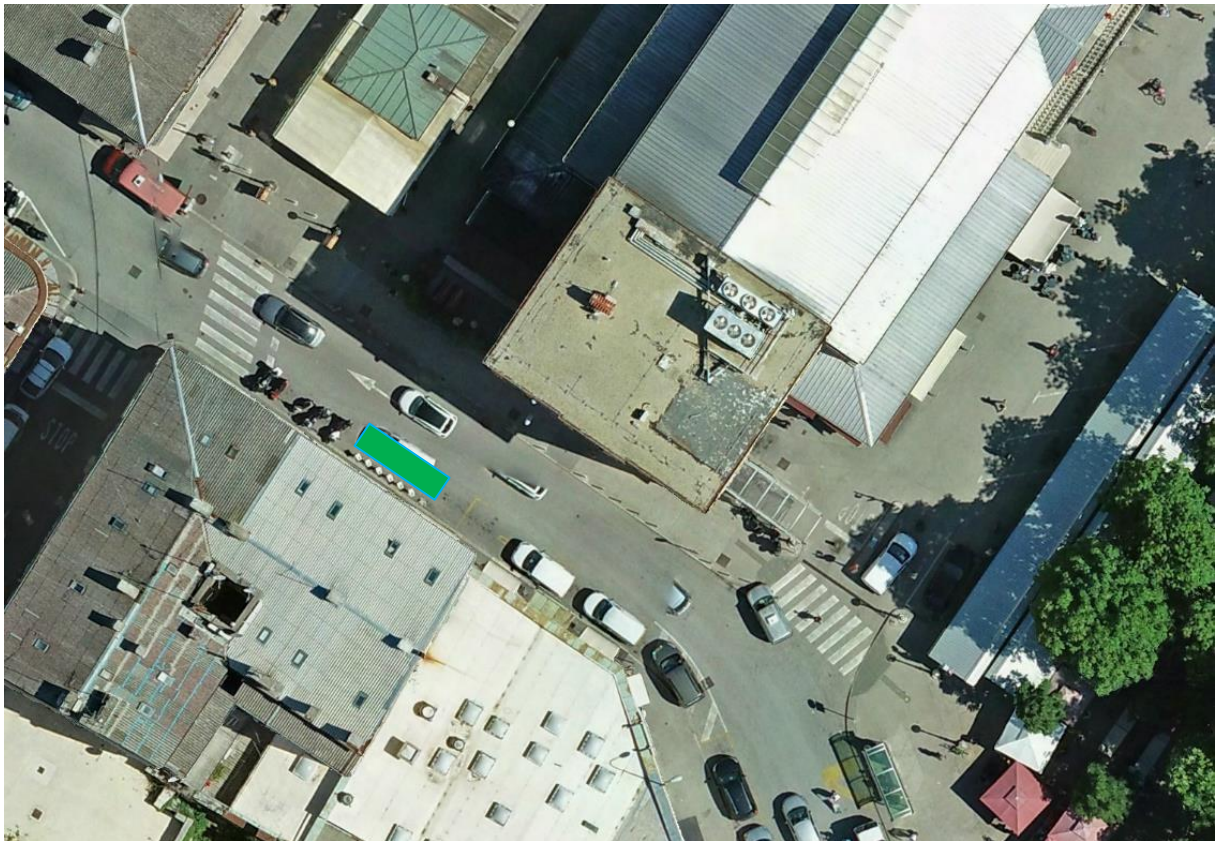

2. Lokacija – Trg Prvog svibnja (tržnica) $2,50 \times 6,70 = 16,75 \text{ m}^2$