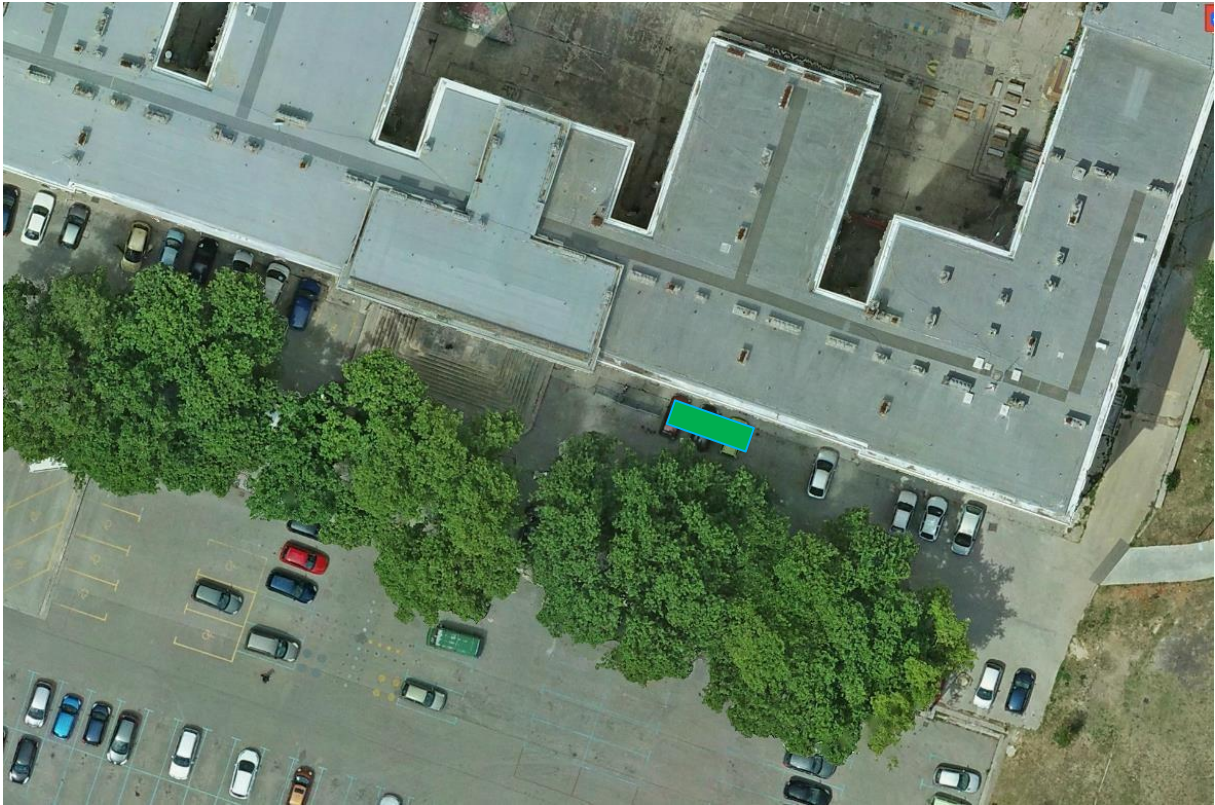

25. Lokacija – Viška ulica (Krlježina ulica)  $1,50 \times 5,10 = 7,65 \text{m}^2$

26. Lokacija - Lungomare 1,50x3,90=5,85m<sup>2</sup>

27. Lokacija - Zlatne stijene 1,50x3,90=5,85m<sup>2</sup>

28. Lokacija - kružno raskrižje Ulica Štoja – Ulica Veruda (Max City)  
 $1,50 \times 6,10 = 9,15 \text{m}^2$

29. Lokacija - Jeretova ulica 1,50x6,10=9,15m<sup>2</sup>

30. Lokacija - DC Rojc 1,50x5,10=7,65m<sup>2</sup>

31. Lokacija – Ulica 119. brigade (Carinski gat)  $1,50 \times 5,10 = 7,65m^2$

32. Lokacija – Japodska ulica 1,50x5,10=7,65m<sup>2</sup>