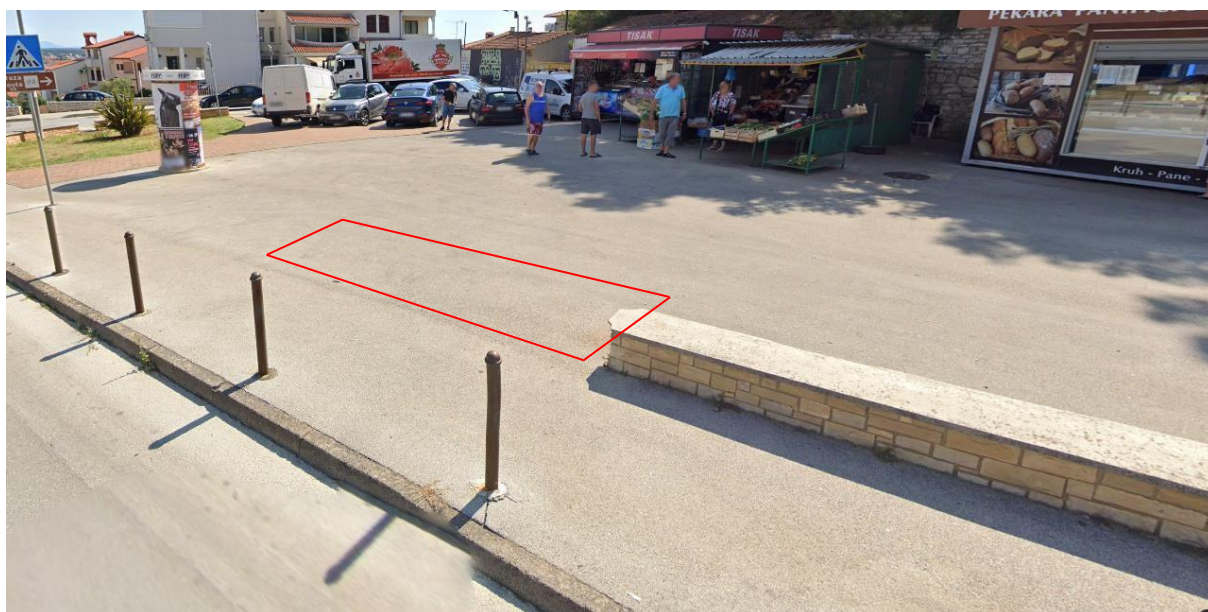

25. Lokacija – Viška ulica (Krlježina ulica) $1,50 \times 5,10 = 7,65 \text{m}^2$