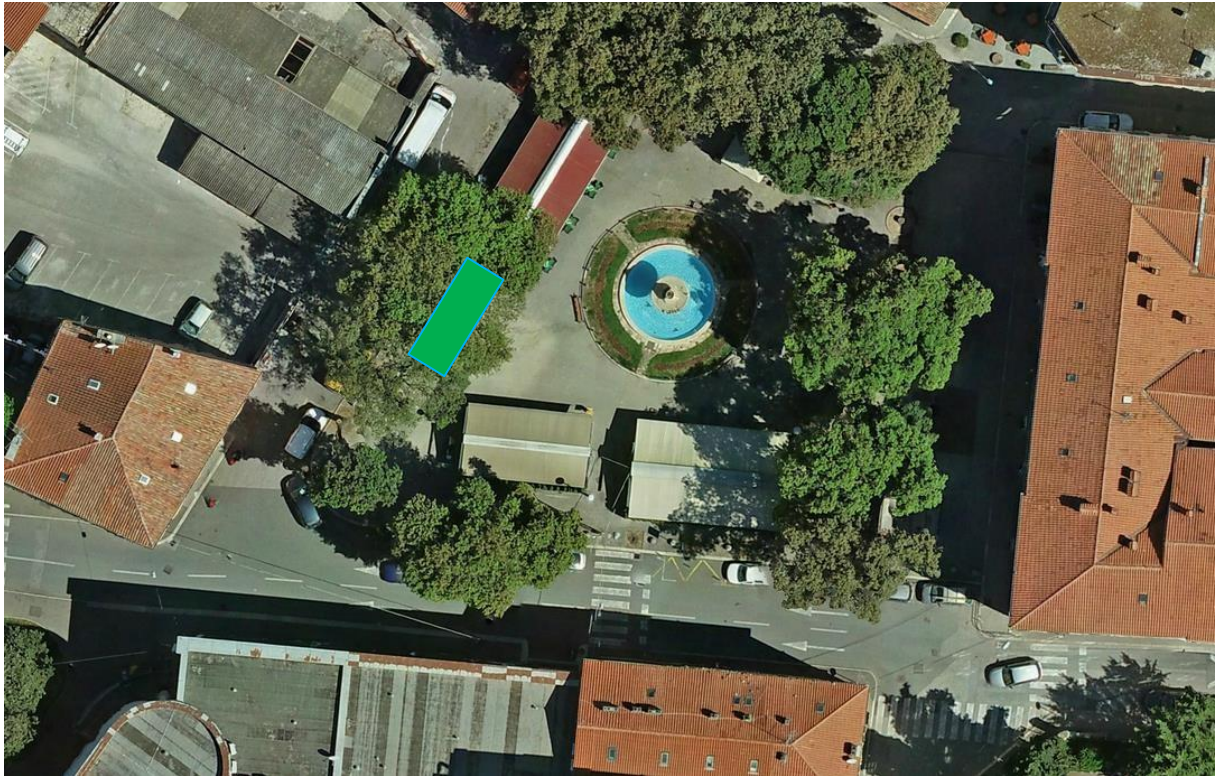

4. Lokacija – Verudella 3,00x6,60=19,80m<sup>2</sup>

5. Lokacija – Autobusni kolodvor 2,90x6,80=19,72m<sup>2</sup>

6. Lokacija – Ulica Štoja (okretište JGP-a)  $2,70 \times 6,80 = 18,36\text{m}^2$

7. Lokacija – Flaciusova ul. 1,50x6,40=9,60m<sup>2</sup>

8. Lokacija – Ul. Benediktinske opatije  $1,50 \times 7,70 = \underline{11,55m^2}$

9. Lokacija – Danteov trg 1,50x8,60=12,90m<sup>2</sup>

10. Lokacija – Narodni trg 1,50x6,10=9,15m<sup>2</sup>

11. Lokacija – Strossmayerova ul.  $1,50 \times 6,10 = 9,15\text{m}^2$

12. Lokacija – Riva 1,50x5,10=7,65m<sup>2</sup>

13. Lokacija – Amfiteatarska ul.  $1,50 \times 7,80 = 11,70\text{m}^2$

14. Lokacija – Ozad Arene 1,50x5,10=7,65m<sup>2</sup>

15. Lokacija – Da Vincijeva ul. 1,50x5,10=7,65m<sup>2</sup>