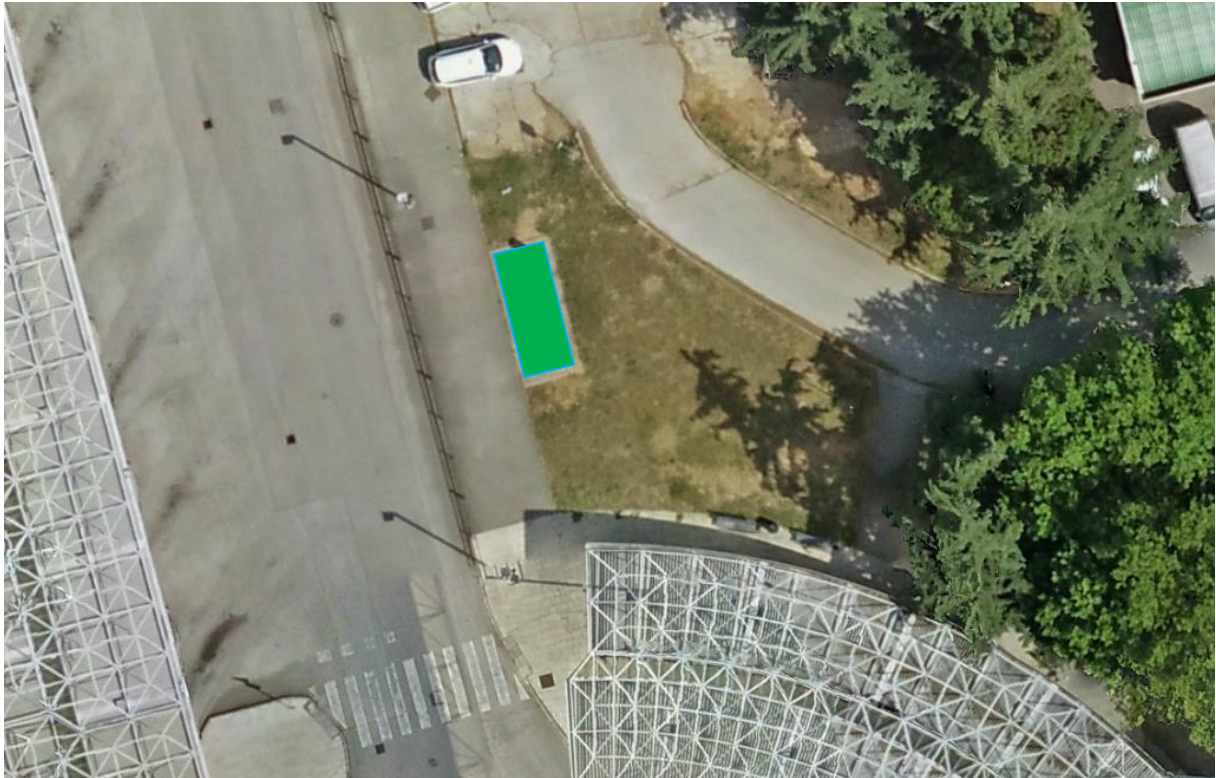

4. Lokacija – Verudella 3,00x6,60=19,80m<sup>2</sup>

5. Lokacija – Autobusni kolodvor 2,90x6,80=19,72m<sup>2</sup>

6. Lokacija – Ulica Štoja (okretište JGP-a)  $2,70 \times 6,80 = 18,36\text{m}^2$

7. Lokacija – Flaciusova ul. 1,50x6,40=9,60m<sup>2</sup>

12. Lokacija – Riva 1,50x5,10=7,65m<sup>2</sup>

13. Lokacija – Amfiteatarska ul.  $1,50 \times 7,80 = 11,70\text{m}^2$

14. Lokacija – Ozad Arene 1,50x5,10=7,65m<sup>2</sup>

15. Lokacija – Da Vincijeva ul. 1,50x5,10=7,65m<sup>2</sup>