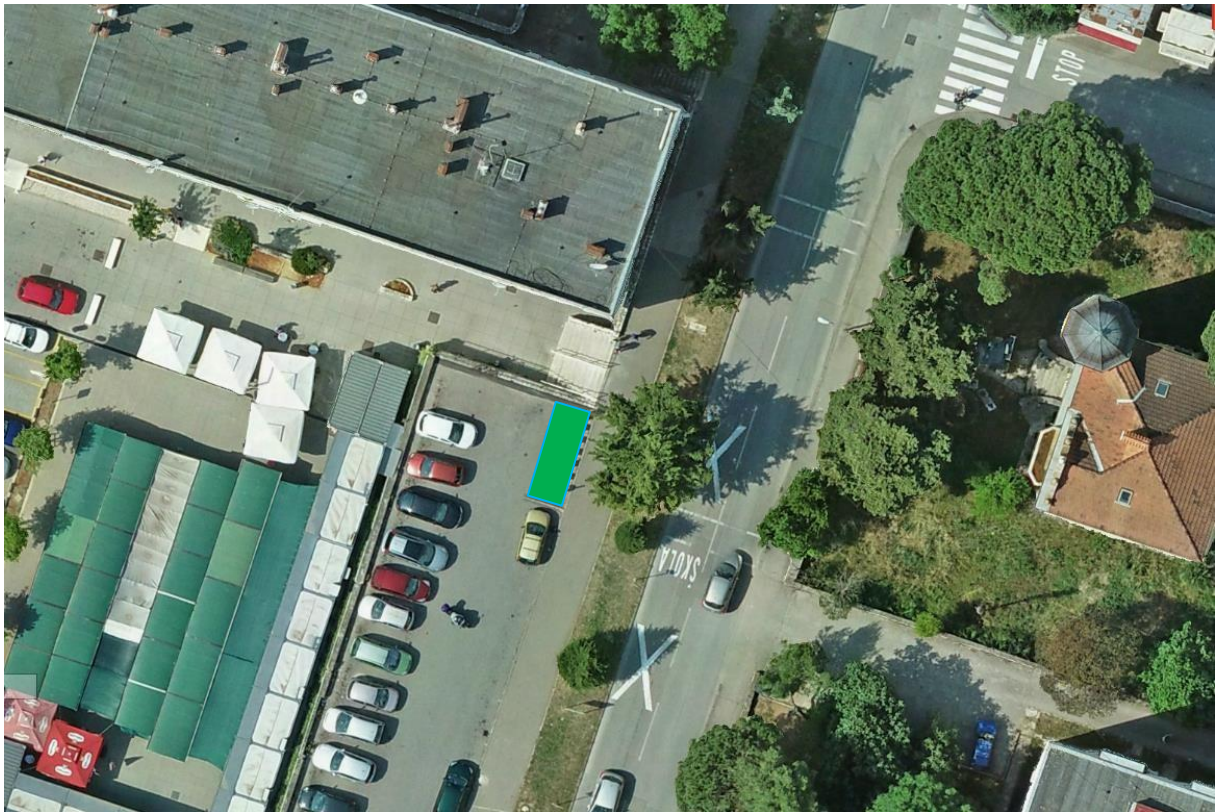

3. Lokacija – Tomasinijeva ulica (Veruda) $2,80 \times 7,00 = 19,60 \text{ m}^2$