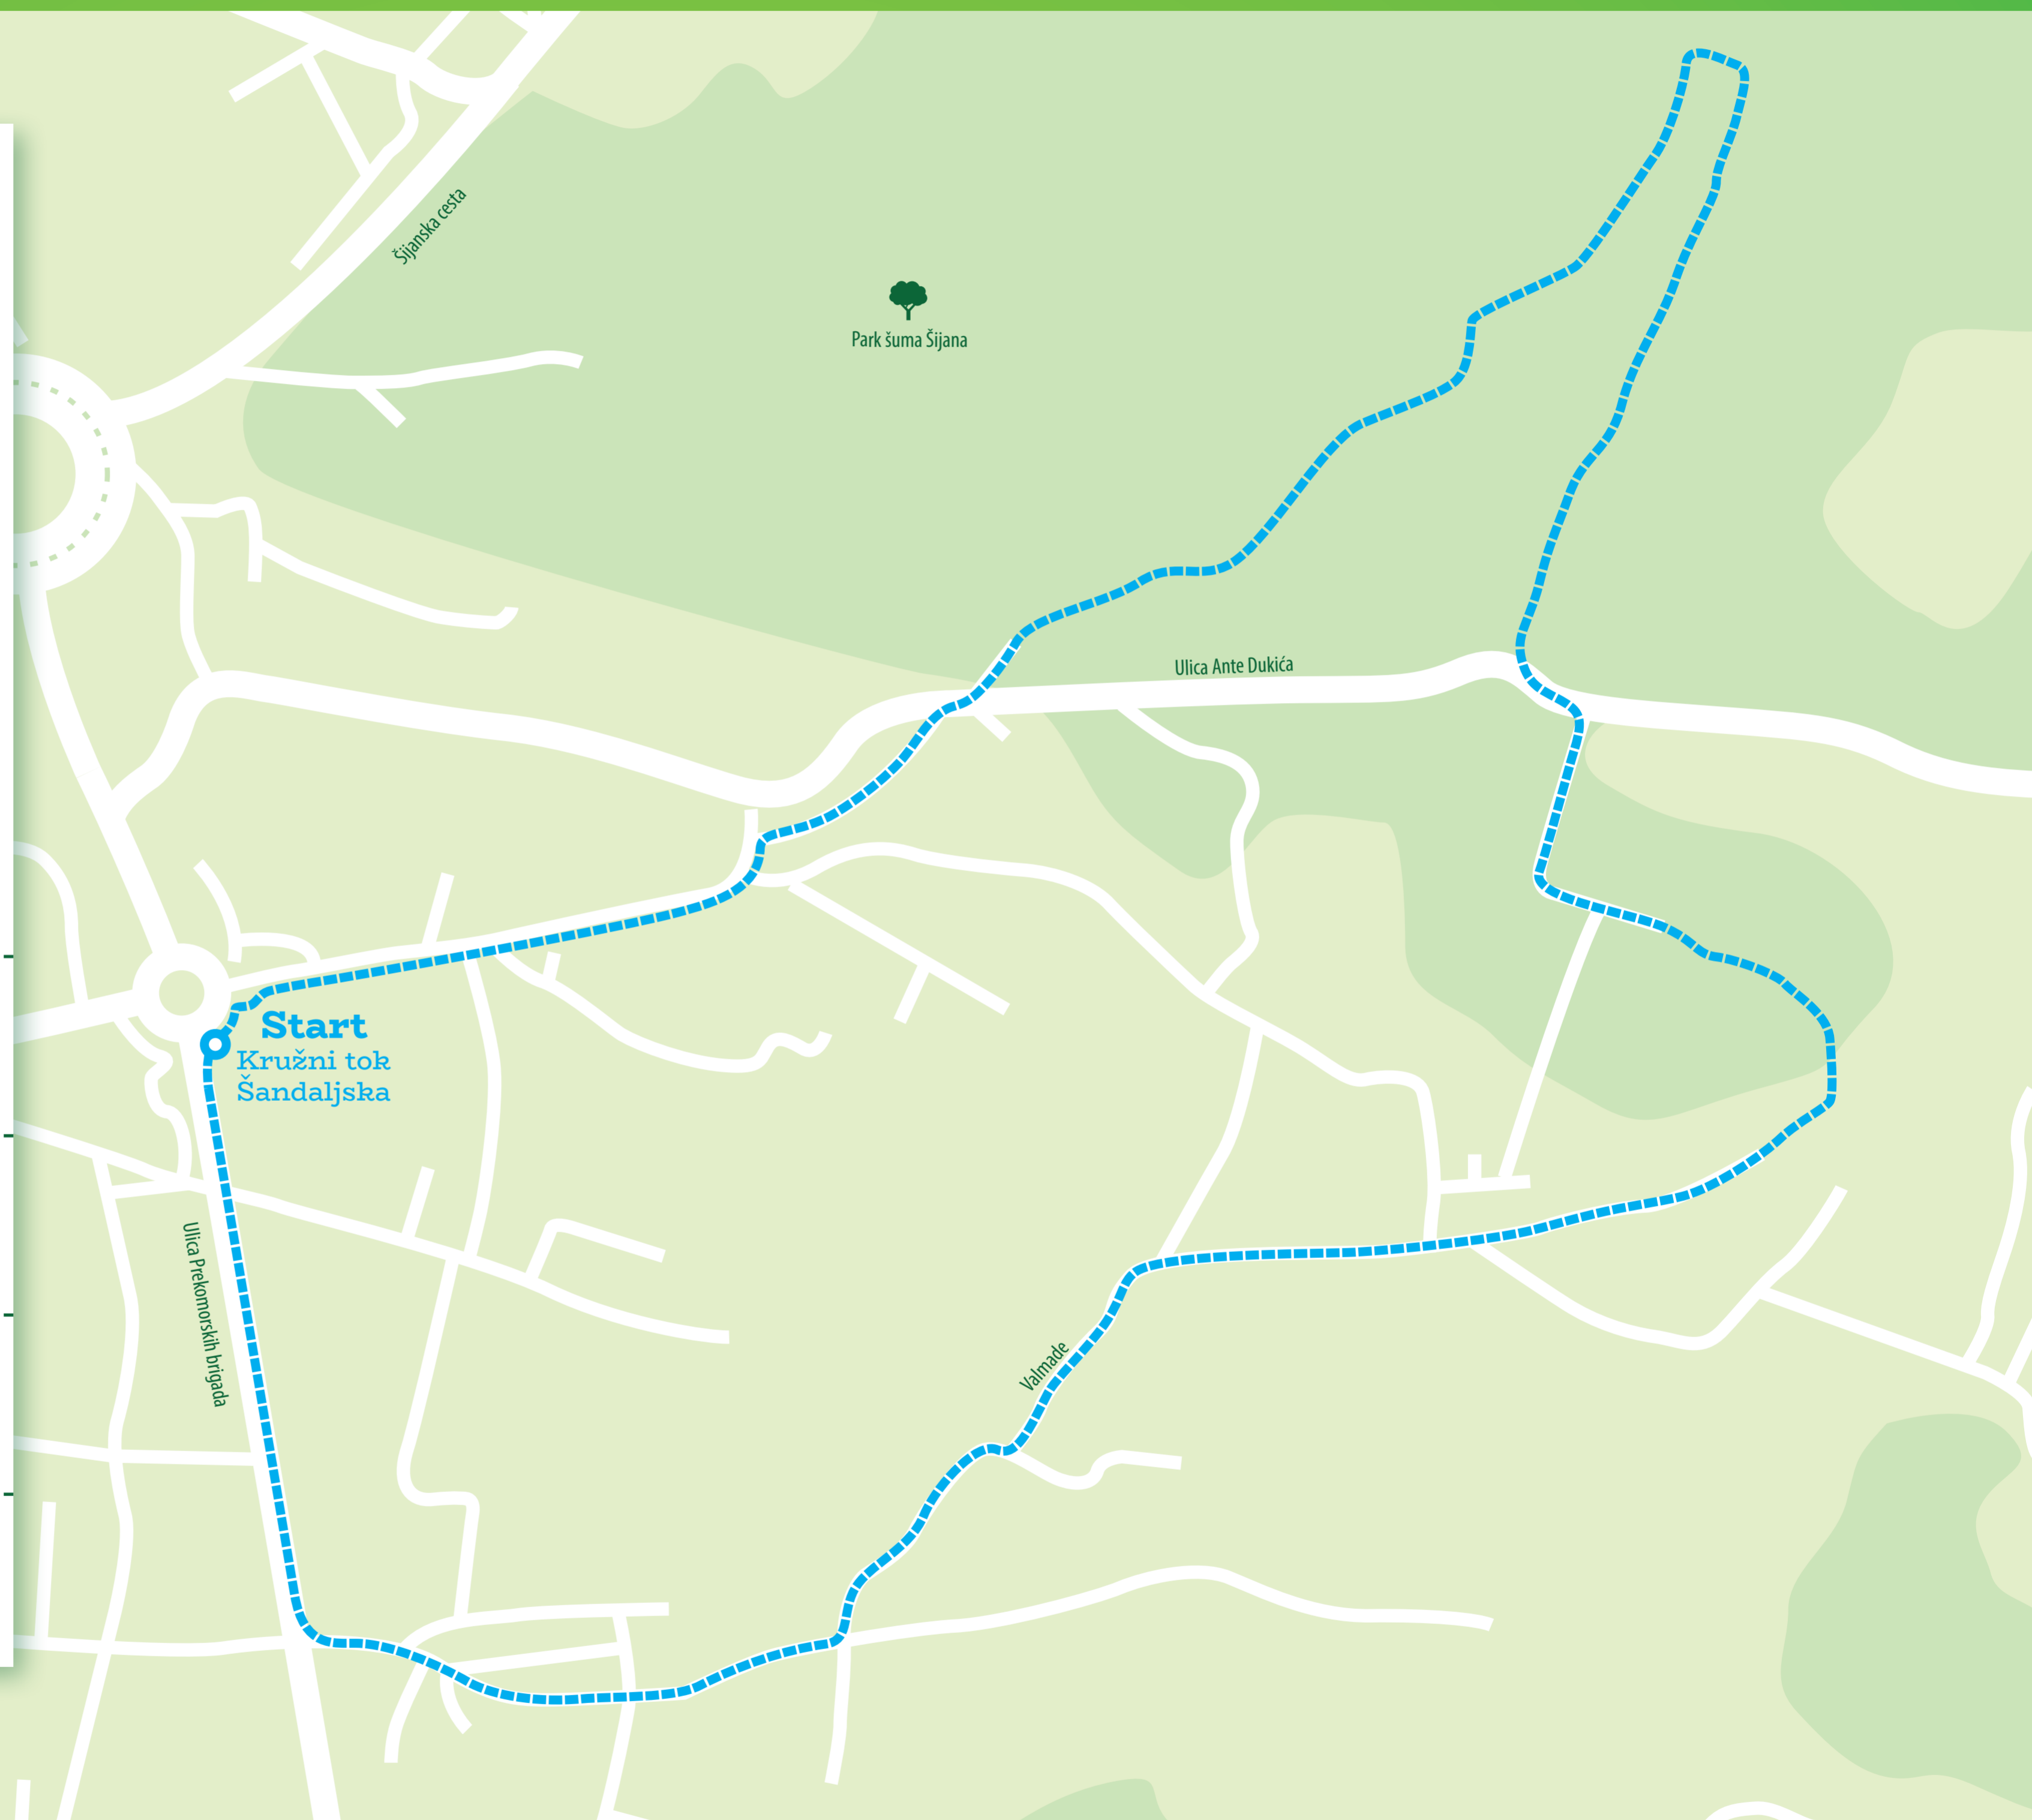

Staza
Sentiero
Trail

Valmade

Naziv staze
Nome del sentiero
Trail name

VALMADE

Dužina staze
Lunghezza del sentiero
Trail length

6,3 km

Težina staze
Difficoltà del sentiero
Trail difficulty

Srednje teška

Vrijeme hodanja (umjereni tempo)
Tempo di percorrenza (ritmo moderato)
Walking time (moderate pace)

110 min

Boja staze
Il colore del sentiero
Track colour

Nabava opreme sufinancirana
je sredstvima Europske unije
iz Europskog socijalnog fonda